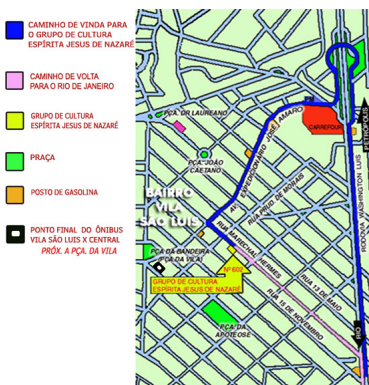

Como Chegar

Escrito por Administrator

Dom, 20 de Fevereiro de 2011 21:27 -

COMO CHEGAR

Abaixo você tem um mapa com a rota para chegar ao Grupo de Cultura Espírita Jesus de Nazaré através da rodovia Washington Luis.

Também há a indicação do ponto final do ônibus da Linha Vila São Luis x Central.

[Google](#)