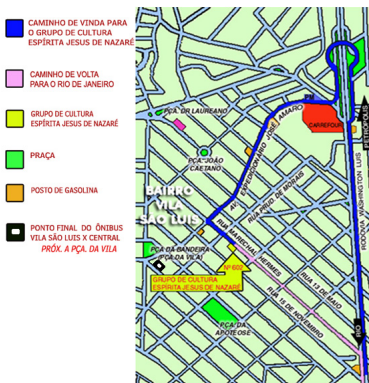

Como Chegar

Escrito por Administrator

Dom, 20 de Fevereiro de 2011 21:27 -

Abaixo você tem um mapa com a rota para chegar ao Grupo de Cultura Espírita Jesus de Nazaré através da rodovia Washington Luis.

Também há a indicação do ponto final do ônibus da Linha Vila São Luis x Central.