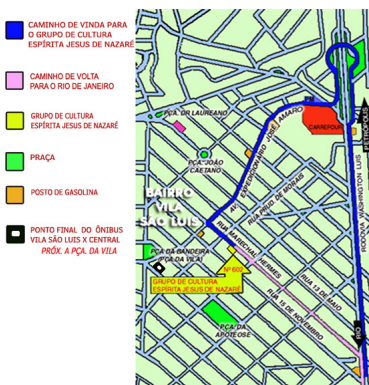

Como Chegar

Escrito por Administrator

Dom, 20 de Fevereiro de 2011 21:27 -

Abaixo você tem um mapa com a rota para chegar ao Grupo de Cultura Espírita Jesus de Nazaré através da rodovia Washington Luis.

Também há a indicação do ponto final do ônibus da Linha Vila são Luis x Central.