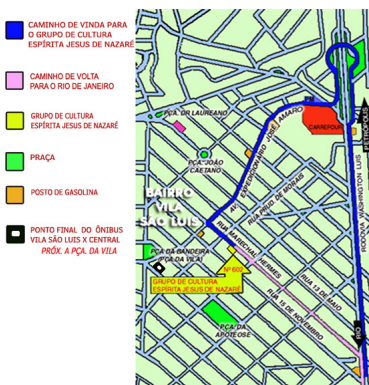

Como Chegar

Escrito por Administrator

Dom, 20 de Fevereiro de 2011 21:27 -

Abaixo você tem um mapa com a rota para chegar ao Grupo de Cultura Espírita Jesus de Nazaré através da rodovia Washington Luis.

Também há a indicação do ponto final do ônibus da Linha Vila São Luis x Central.