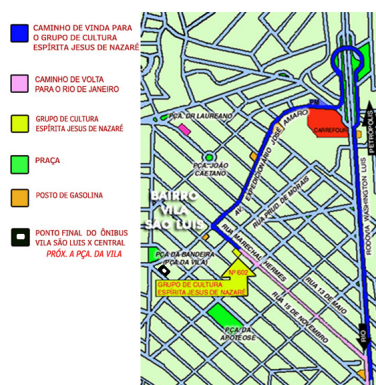

Como Chegar

Escrito por Administrator
Dom, 20 de Fevereiro de 2011 21:27 -

Abaixo você tem um mapa com a rota para chegar ao Grupo de Cultura Espírita Jesus de Nazaré através da rodovia Washington Luis.

Também há a indicação do ponto final do ônibus da Linha Vila são Luis x Central.

[Google](#)